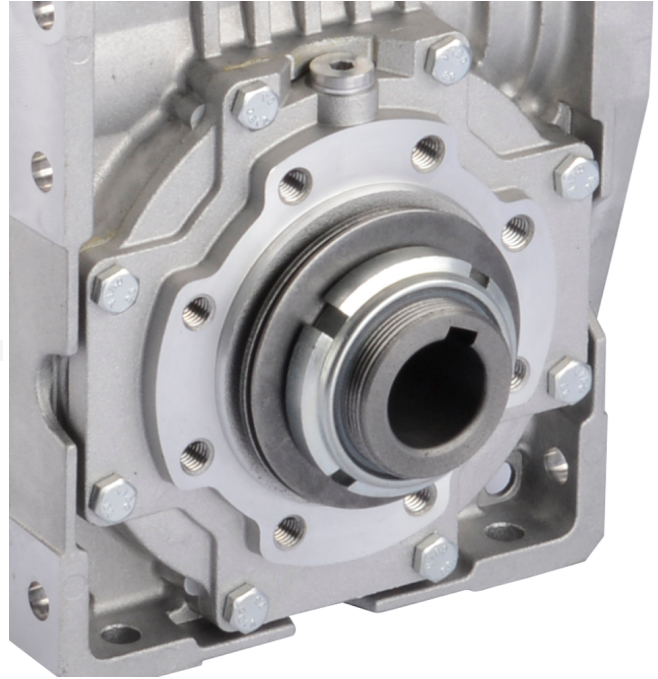

Ingebouwde koppelbegrenzer voor wormwielkast W86L

Opties voor Bonfiglioli reductoren

Optie TL is de wormwielreductor voorzien van een slipnaaf waarmee het maximale uitgaande koppel ingesteld kan worden.

Leverancienummer	W86L
Optie voor serie	W-serie (wormwielreductor)