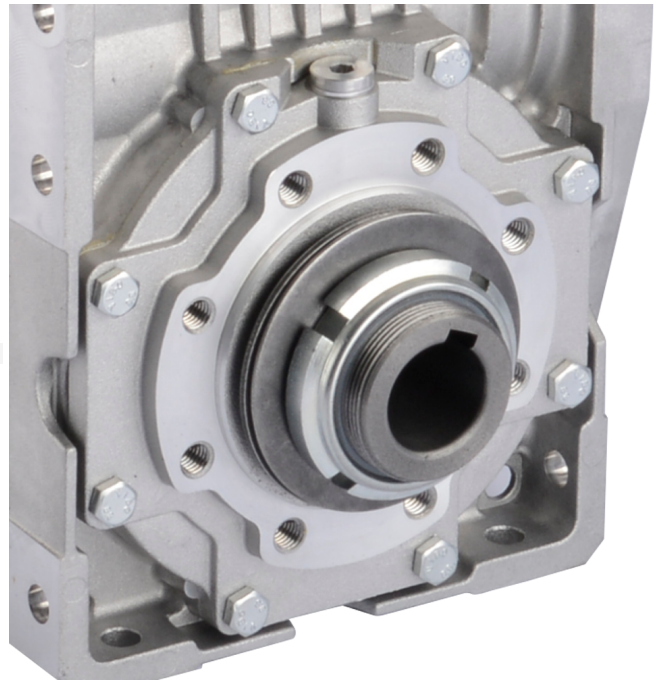

## Ingebouwde koppelbegrenzer voor wormwielkast W075L D=30

### Opties voor Bonfiglioli reductoren

Optie TL is de wormwielreductor voorzien van een slipnaaf waarmee het maximale uitgaande koppel ingesteld kan worden.

Leverancienummer	W75L-D30
Optie voor serie	W-serie (wormwielreductor)