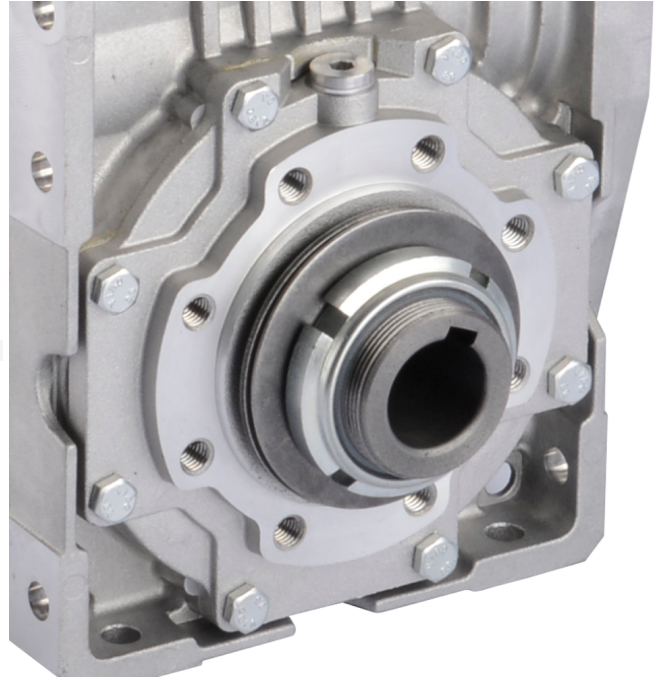

## Ingebouwde koppelbegrenzer voor wormwielkast W63L

### Opties voor Bonfiglioli reductoren

Optie TL is de wormwielreductor voorzien van een slipnaaf waarmee het maximale uitgaande koppel ingesteld kan worden.

Leverancienummer	W63L
Optie voor serie	W-serie (wormwielreductor)