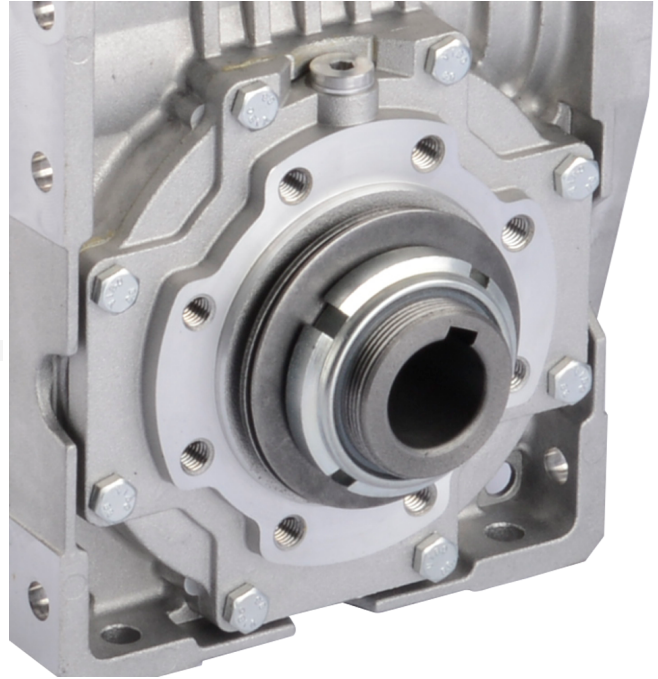

Ingebouwde koppelbegrenzer voor wormwielkast VF44L

Opties voor Bonfiglioli reductoren

Optie TL is de wormwielreductor voorzien van een slipnaaf waarmee het maximale uitgaande koppel ingesteld kan worden.

Leverancienummer	VF44L
Optie voor serie	VF-serie (wormwielreductor)